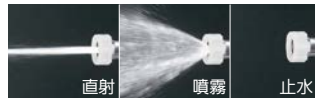

散水用品

強度に優れた園芸用ホース。

- バスルームのシャワーに使用されるハイグレードの材料に、屋外での使用に耐える耐候性能を加えたホースです。
- インサイドチューブは藻の発生しにくい黒色を採用しています。

NEW

水栓柱を活用してホースを収納。

- 水栓柱の上部に取付け、内径15mmホースが約10m掛けられます。

カクダイ リサールホース

商品コード	サイズ	品番	価格
171-2055	2m	597-516-2	1巻 1,500円 (税抜き)
171-2056	10m	597-516-10	1巻 7,500円 (税抜き)

- 材質:PVC ●色:ブラウン ●径:内径15mm×外径20mm
- 最高使用圧力:0.6MPa ●最高使用温度:40℃

カクダイ 水栓柱ハンガー

商品コード	品番	価格
171-2040	5594	1個 9,200円 (税抜き)

- 材質:ステンレス ●水栓柱の取付可能範囲:65~85mm
- 耐荷重:約36N(約4kg)

高い水圧でも使えて洗車にも便利。

- 直射、噴霧、止水ができます。
- 内径15mm、18mmのホース用です。
- バンド1ヶ付。

カクダイ スprayガン

171-3650	952-801
----------	---------

1個 4,600円 (税抜き)

- 材質:亜鉛

締め付け強力。

- 外径12~22mmのホースを締め付けることができます。

カクダイ キカイバンド

171-3670	9565-C
----------	--------

1個 410円 (税抜き)

- 材質:ステンレス、PP ●バンド幅8mm

屋外用流し

NEW

住宅のデザインにマッチする新しいカタチ。

- 飽きのこない白と黒のカラー展開。
- 外側の落ち着いたマットの質感と内側の美しいハーフグロス質感で、高級感のある佇まい。
- 流しは高耐候性樹脂、水栓柱はアルミ製で屋外での使用に適した材料を採用。

シブル流し

ホワイト